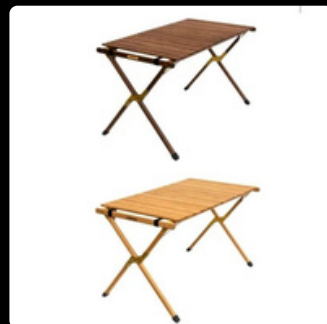

TYPE A 1100 HIGH WALNUT & OAK BRASS-SILVER ACCESSORIES

19,590.-

TYPE B 900 WALNUT & OAK SILVER ACCESSORIES

172 90.-

TYPE B MINI WALNUT & OAK SILVER ACCESSORIES

14,990.-

NORAS TABLE TYPE A WALNUT & OAK 900×600×400