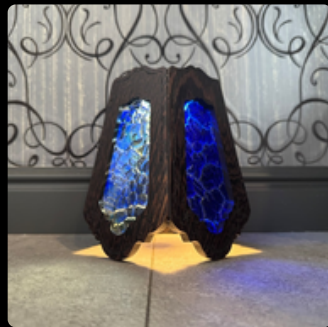

【MODERN-CLASSIC.VER】
DAPPLE GLASS SHADE EBONY 【BROWN MARBLE】

6,590.-

umbrella
【UMBRELLA】 -WAVE UMBER GRADATION ART- 交換用ガラス

3,190.-

Special Edition

SPECIAL EDITION 交換用
ガラス【ライトグリーン】

6,990.-

DAPPLE GLASS
SHADE WENG【凹凸ダ
ークブルーMIX】

7,590.-

DAPPLE GLASS SHADE
MAHOGANY【ヴィンテージレ
ッドゴールドベージュMIX】

6,590.-

DAPPLE GLASS SHADE
CHEEK【凹凸ターコイズブ
ルーMIX】

3,190.-

DAPPLE GLASS SHADE【ウ
ォールナット】SPECIAL
EDITION ヴィンテージレッド

5,390.-

【数量限定】DAPPLE
GLASS SHADE【マホガニ
ー】ピーコックレインボー