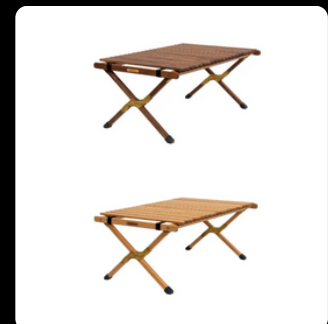

TYPE A 1100 HIGH WALNUT & OAK BRASS-SILVER ACCESSORIES

19,590.-

TYPE B 900 WALNUT & OAK SILVER ACCESSORIES

172 90.-

TYPE B MINI WALNUT & OAK SILVER ACCESSORIES

14,990.-

NORAS TABLE TYPE A WALNUT & OAK 900×600×400