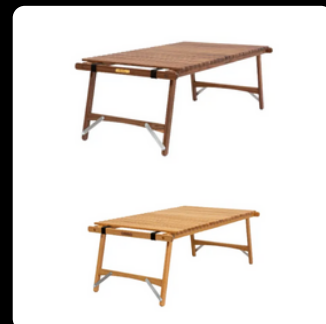

NORAS TABLE TYPE B WALNUT & OAK 1100×600×400

18,590.-